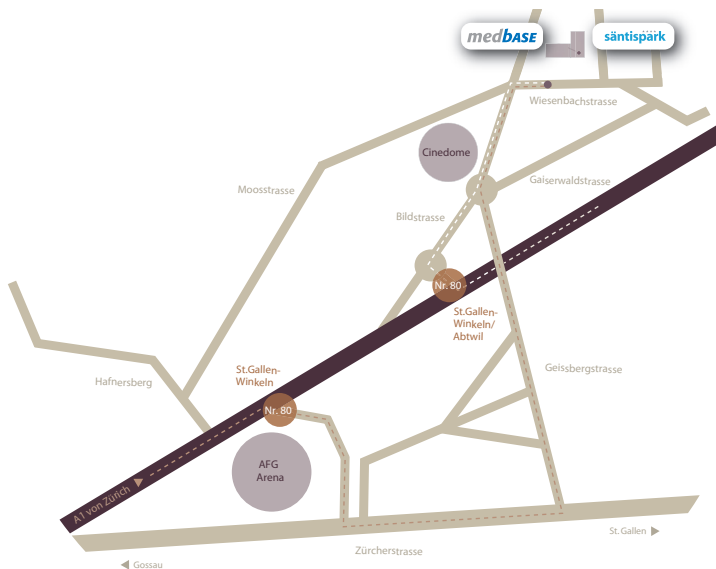

Medbase Abtwil Zentrum für Medizin & Sport

Medbase Abtwil befindet sich direkt beim Hotel Söntispark.

Anfahrt mit dem öffentlichen Verkehr

- Ab St. Gallen Bahnhof, Bus Nr. 7 Richtung «Abtwil/St. Josefen», fährt alle 10 Minuten
- Bushaltestelle «Söntispark» – direkt beim Hotel Söntispark, ab Bahnhof circa 15 Minuten

Anfahrt mit dem Auto

- A1 Zürich – St. Margrethen oder St. Margrethen – Zürich
- Ausfahrt Nr. 80, St. Gallen-Winkeln/Abtwil, Wegweiser nach Abtwil folgen
- Am Lichtsignal beim Ortseingang rechts abbiegen, Parkplätze (Tiefgarage) beim Hotel